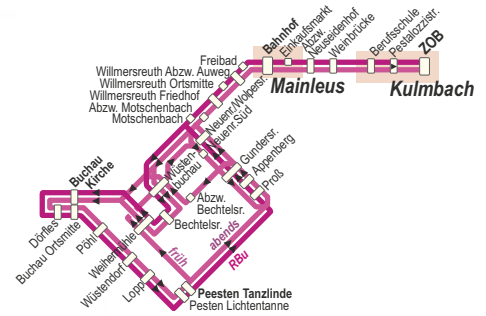

MONTAG - FREITAG												
Fahrtnummer	22 1	22 4	22 5	22 6	22 7	22 8	22 9	22 2	22 10	22 3	22 11	22 12
Anmerkungen	S	F						S,8		S2, KI	S4, F	
Bedienungsart	RBu	RBu	RBu	RBu	RBu	RBu	RBu	RBu	RBu	RBu	RBu	RBu
Fahrtanmeldung bis:	Vortag		Vortag	Vortag	9.15	10.15	12.15		14.15		15.15	16.15
Kulmbach ZOB									13.20		15.50	
Kulmbach Berufsschule									13.22		15.52	
Burghaig Weinbrücke									13.26		15.56	
Abzw. Neuseidenhof			8.15	9.15	10.15	11.15	13.15	13.28	15.15	15.58	16.15	17.15
Mainleus Einkaufsmarkt (Lidl)			8.16	9.16	10.16	11.16	13.16		15.16		16.16	17.16
Kulmbach: Zug n. Mainleus ab	5.50	6.31	7.59	9.11	9.59	11.10	13.10	13.15	15.10		15.59	17.10
Mainleus: Zug aus Kulmbach an	5.54	6.36	8.03	9.15	10.03	11.14	13.14	13.19	15.14		16.03	17.14
Mainleus Bahnhof	6.20	6.45	8.18	9.18	10.18	11.18	13.18	13.30	15.18	16.00	16.18	17.18
Mainleus Abzw. Freibad			8.19	9.19	10.19	11.19	13.19		15.19		16.19	17.19
Willmersreuth Abzw. Auweg	6.22	6.47	8.20	9.20	10.20	11.20	13.20	13.32	15.20	16.02	16.20	17.20
Willmersreuth Friedhof	6.23	6.48	8.21	9.21	10.21	11.21	13.21	13.33	15.21	16.03	16.21	17.21
Willmersreuth Ortsmitte		6.49	8.22	9.22	10.22	11.22	13.22		15.22		16.22	17.22
Motschenbach		6.50	8.23	9.23	10.23	11.23	13.23		15.23	16.04	16.23	17.23
Abzw. Motschenbach	6.24							13.34		16.06		
Neuenreuth Süd								13.35		16.07		
Gundersreuth								13.36		16.08		
Proß Bushaltestelle								13.38		16.10		
Mainleus Appenberg								13.39		16.11		
Abzw. Bechtelsreuth								13.43		16.15		
Wüstenbuchau		6.51	8.24	9.24	10.24	11.24	13.24	13.44	15.24	16.16	16.24	17.24
Bechtelsreuth		6.52	8.25	9.25	10.25	11.25	13.25		15.25		16.25	17.25
Weihermühle		6.53	8.26	9.26	10.26	11.26	13.26		15.26		16.26	17.26
Buchau Kirche	6.28	6.54	8.27	9.27	10.27	11.27	13.27	13.47	15.27	16.19	16.27	17.27
Dörfles	6.30	6.55	8.28	9.28	10.28	11.28	13.28	13.48	15.28	16.20	16.28	17.28
Buchau Ortsmitte	6.32							13.49		16.21		
Pöhl	6.34	6.56	8.29	9.29	10.29	11.29	13.29	13.50	15.29	16.22	16.29	17.29
Wüstendorf	6.35	6.57	8.30	9.30	10.30	11.30	13.30	13.51	15.30	16.23	16.30	17.30
Lopp	6.38	6.58	8.31	9.31	10.31	11.31	13.31	13.52	15.31	16.24	16.31	17.31
Peesten Lichtentanne	6.43	6.59	8.32	9.32	10.32	11.32	13.32	13.57	15.32	16.29	16.32	17.32
Peesten Tanzlinde	6.44	7.00	8.33	9.33	10.33	11.33	13.33	13.58	15.33	16.30	16.33	17.33
Weihermühle	6.47							14.02		16.34		
Wüstenbuchau	6.50							14.05		16.37		
Gundersreuth	6.54											
Proß Bushaltestelle	6.56	7.02	8.34	9.34	10.34	11.34	13.34		15.34		16.34	17.34
Mainleus Appenberg	6.58	7.03	8.35	9.35	10.35	11.35	13.35		15.35		16.35	17.35
Gundersreuth		7.04	8.36	9.36	10.36	11.36	13.36		15.36		16.36	17.36
Neuenreuth / Wolpersreuth	7.01	7.05	8.37	9.37	10.37	11.37	13.37		15.37		16.37	17.37
Motschenbach		7.06	8.38	9.38	10.38	11.38	13.38		15.38		16.38	17.38
Abzw. Motschenbach	7.03							14.06		16.38		
Willmersreuth Friedhof	7.04							14.07		16.39		
Willmersreuth Ortsmitte		7.07	8.39	9.39	10.39	11.39	13.39		15.39		16.39	17.39
Willmersreuth Abzw. Auweg	7.05	7.08	8.40	9.40	10.40	11.40	13.40	14.08	15.40	16.40	16.40	17.40
Mainleus Abzw. Freibad			8.41	9.41	10.41	11.41	13.41		15.41		16.41	17.41
Mainleus Bahnhof	7.08	7.10	8.42	9.42	10.42	11.42	13.42	14.10	15.42	16.42	16.42	17.42
Mainleus: Zug n. Kulmbach ab	7.21	7.21	8.46	9.54	10.46	11.54	13.54		15.54	16.46	16.46	17.54
Kulmbach: Zug aus Mainleus an	7.25	7.25	8.50	9.58	10.50	11.58	13.58		15.58	16.50	16.50	17.58
Mainleus Einkaufsmarkt (Lidl)		7.11	8.43	9.43	10.43	11.43	13.43		15.43	16.43	16.43	17.43
Abzw. Neuseidenhof	7.10	7.12	8.44	9.44	10.44	11.44	13.44	14.12	15.44	16.44	16.44	17.44
Burghaig Weinbrücke	7.12	7.13										
Kulmbach Berufsschule	7.15	7.15										
Kulmbach Pestalozzistr.	7.16	7.16										
Kulmbach ZOB	7.18	7.18										

1. **Anmerkungen:**
2. S fährt nur an Schultagen
   - S2 fährt nur Montag bis Donnerstag an Schultagen
   - S4 fährt nur Freitag an Schultagen
   - F fährt nur in den Ferien und an schulfreien Tagen
   - KI Kleinbus - Gruppen bitte spätestens zwei Stunden vor Abfahrt unter 09229 / 1333 anmelden.
   - 8 an Halt Abzw. Neuseidenhof Anschluss zu Stadtb. Linie 3 nach Kulmbach (Abfahrt 14.18 - Ankunft Kulmbach ZOB 14.27 Uhr)
   - RBu Rufbus: telefonische Anmeldung unter 0 92 29 / 1333 erforderlich - bis spätestens eine Stunde vor Fahrtbeginn bzw. siehe Zeiten in Anmeldeleiste.
3. Anmeldungen können Montag bis Freitag an Werktagen zwischen 8.30 und 16.15 Uhr angenommen werden.
4. Bei Fahrten vor 10 Uhr ist die Fahrt spätestens einen Werktag (Mo-Fr) zuvor bis 16.15 Uhr anzumelden.
5. **Je nach Anzahl Buchungen können sich die Abfahrtszeiten um ca. 5 Minuten nach vorne oder hinten verschieben, in Willmersreuth Motschenbach und Freibad Richtung Mainleus um 10 Minuten nach vorne. Bitte rechtzeitig an Haltestelle sein.**
6. nur zum Aussteigen
   - nur zum Einsteigen
   - Fahrt mit Linienbus
   - für Dörfles ist bei Fahrt um 6.30 Uhr an Schultagen Anmeldung am Vortag erforderlich
   - Bedarfsgesteuerte Fahrt

Hinweis: Bahnfahrzeiten gültig ab 10.12.2023